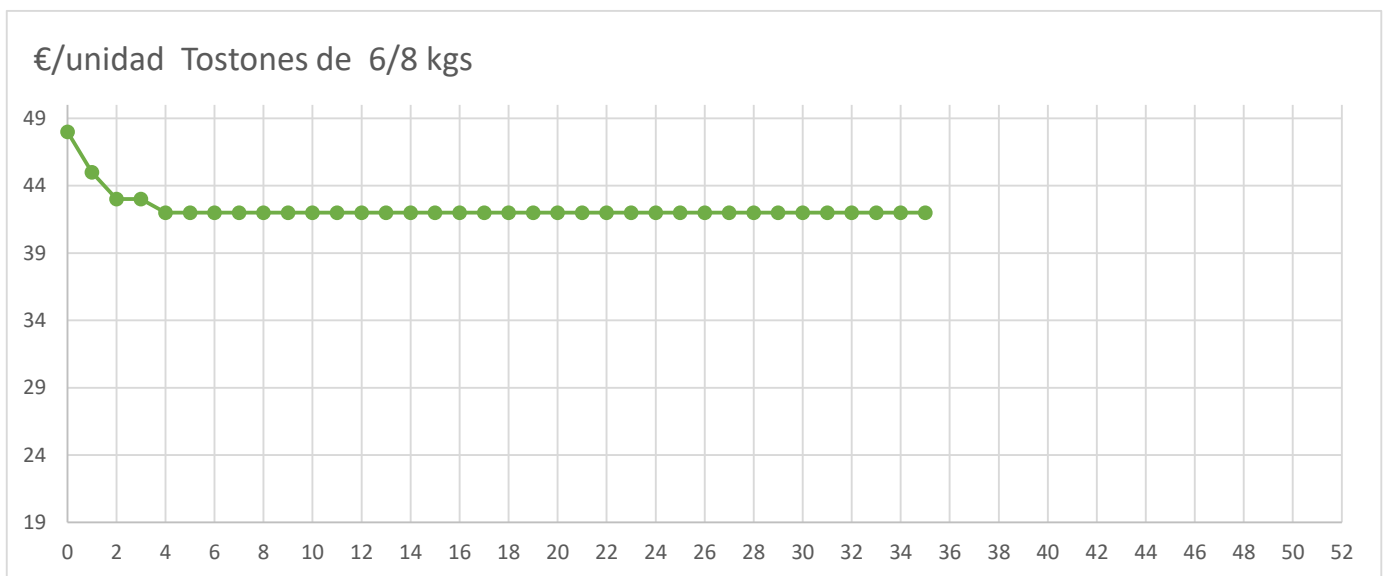

ANTERIOR	ULTIMO	DIF SEMANAL	
Lechón de Gran Partida	72,00	69,00	-3,00	
Lechón de Recogida	63,00	60,00	-3,00	
Tostones de 6/8 kgs.	42,00	42,00	0,00	
Tostones Sin Hierro	51,00	51,00	0,00	

Diferencia Anual	
Euro	%
-16,00	-36%
-16,00	-47%
-6,00	-22%
-6,00	-18%

SEMANA

SEMANA