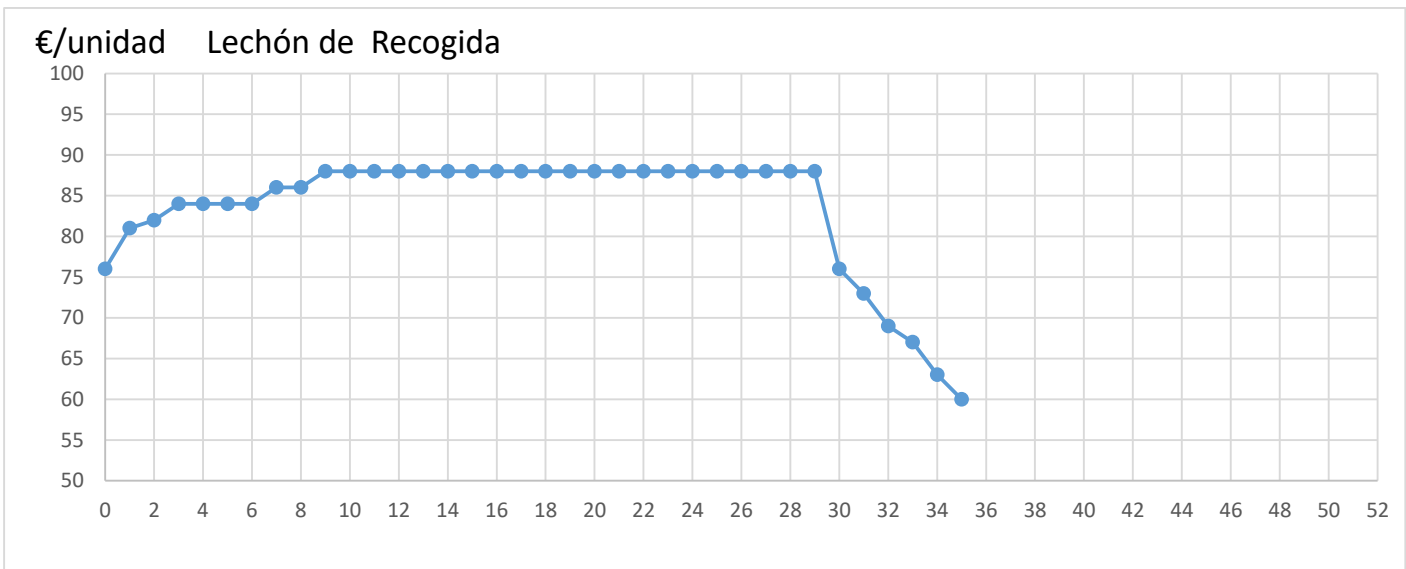

	ANTERIOR	ULTIMO	DIF SEMANAL	
Lechón de Gran Partida	72,00	69,00	-3,00	
Lechón de Recogida	63,00	60,00	-3,00	
Tostones de 6/8 kgs.	42,00	42,00	0,00	
Tostones Sin Hierro	51,00	51,00	0,00	

Diferencia Anual	
Euro	%
-16,00	-36%
-16,00	-47%
-6,00	-22%
-6,00	-18%

SEMANA

SEMANA