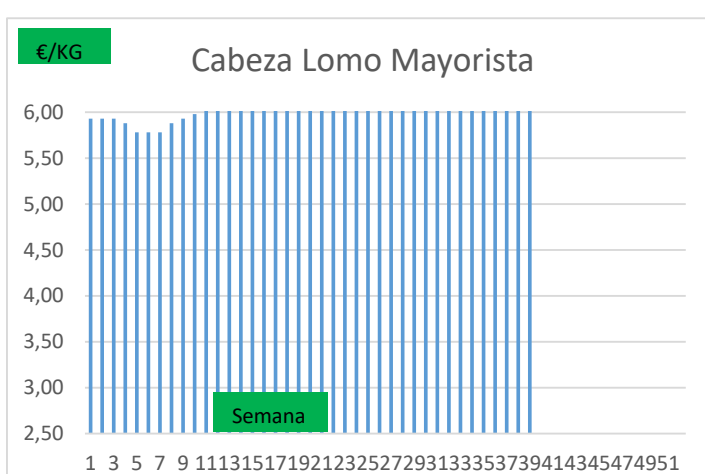

GRÁFICOS PRECIO DESPIECE PORCINO 2024 LONJA BARCELONA