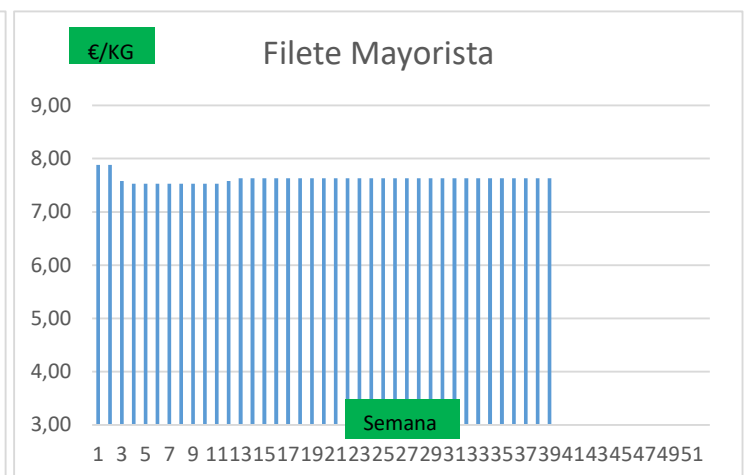

GRÁFICOS PRECIO DESPIECE PORCINO 2024 LONJA BARCELONA