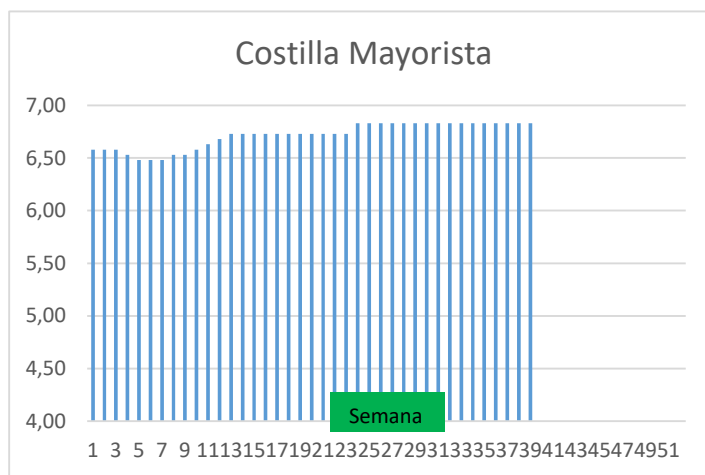

GRÁFICOS PRECIO DESPIECE PORCINO 2024 LONJA BARCELONA