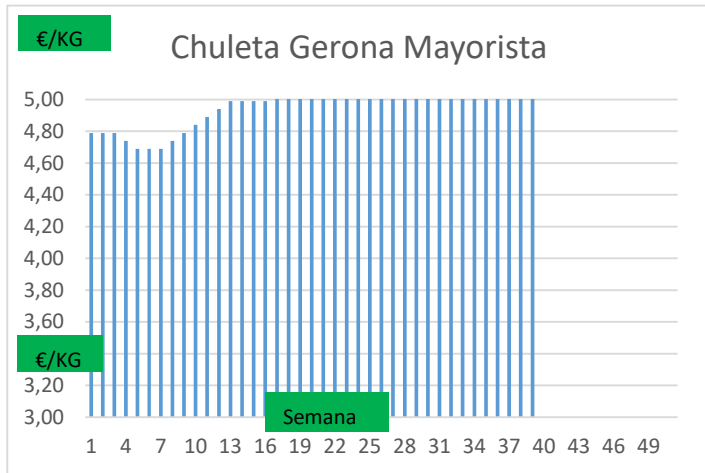

Variación anual	
-0,06	-1,7%
-0,06	-2,1%
0,00	0,0%
0,01	0,3%
-0,02	-0,8%
-0,03	-0,9%
0,58	17,9%
0,58	15,8%
-0,05	
0,09	
0,04	
0,05	1,8%
-0,10	-6,3%
0,15	
-0,45	

### COTIZACION CANAL 2ª

### PRECIO VIDA PORCINO EUROPA

	Anterior	Actual	DIF.
ESPAÑA	1,729	1,704	<b>-0,025</b>
ALEMANIA	1,570	1,570	0,000
FRANCIA	1,620	1,580	<b>-0,040</b>
PAISES BAJOS	1,550	1,550	0,000
DINAMARCA	1,270	1,270	0,000
BELGICA	1,610	1,610	0,000

## GRÁFICOS PRECIO DESPIECE PORCINO 2024 LONJA BARCELONA