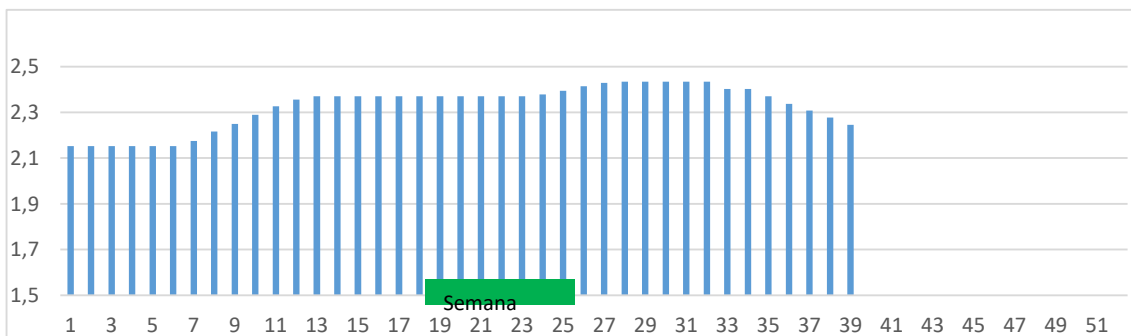

Variación anual	
0,092	4,2%

COTIZACION PIEZAS REFRIGERADAS AL POR MAYOR

* A MAYORISTAS (2)	Anterior		Actual		Variación
	Mín.	Máx.	Mín.	Máx.	
Chuleta Gerona Mayorista	5,01	5,04	5,01	5,04	0,00
Lomo Caña Mayorista	5,97	6,00	5,97	6,00	0,00
Costilla Mayorista	6,80	6,83	6,80	6,83	0,00
Filete Mayorista	7,60	7,63	7,60	7,63	0,00
Cabeza Lomo Mayorista	6,25	6,28	6,25	6,28	0,00

Variación anual	
0,25	5,2%
0,30	5,3%
0,25	3,8%
-0,25	-3,2%
0,35	5,9%

* A FABRICANTES (3)	Anterior		Actual		Variación
	Mín.	Máx.	Mín.	Máx.	
Jamón Redondo Clasificado Fab	3,35	3,38	3,35	3,38	0,00
Jamón Redondo Magro (fino)	2,75	2,78	2,75	2,78	0,00
Jamón York Fabricante	2,84	2,87	2,84	2,87	0,00
Jamón York 4D (86%)	3,29	3,32	3,29	3,32	0,00
Espalda sin Piel Fab.	2,37	2,40	2,37	2,40	0,00
Espalda York 4D (74%)	3,21	3,24	3,21	3,24	0,00
Panceta cuadro	3,79	3,82	3,79	3,82	0,00
Bacon sin Hueso a Fabricante	4,22	4,25	4,22	4,25	0,00
Lomo industrial	S/C	S/C	S/C	S/C	0,00
Magro 85/15	S/C	S/C	S/C	S/C	0,00
Magro 70/30	S/C	S/C	S/C	S/C	0,00
Papada sin Piel Fabric.	2,82	2,85	2,82	2,85	0,00
Tocino sin Piel Fabricante	1,47	1,50	1,47	1,50	0,00
Cabeza de lomo industrial	S/C	S/C	S/C	S/C	0,00
Filete industrial(solomillo)	S/C	S/C	S/C	S/C	0,10

Variación anual	
-0,06	-1,7%
-0,06	-2,1%
0,00	0,0%
0,01	0,3%
-0,02	-0,8%
-0,03	-0,9%
0,58	17,9%
0,58	15,8%
-0,05	
0,09	
0,04	
0,05	1,8%
-0,10	-6,3%
0,15	
-0,45	

COTIZACION CANAL 2ª