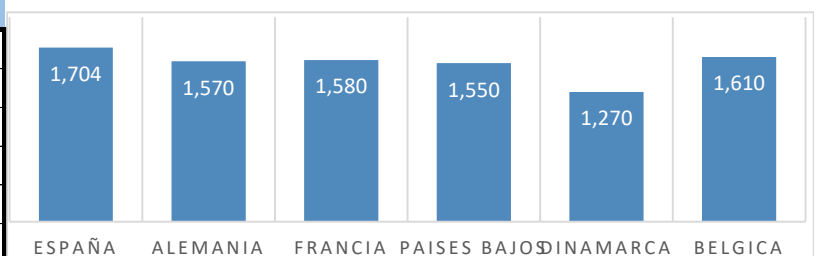

### COTIZACION PIEZAS REFRIGERADAS AL POR MAYOR

* A MAYORISTAS (2)	Anterior		Actual		Variación
	Mín.	Máx.	Mín.	Máx.	
Chuleta Gerona Mayorista	5,01	5,04	5,01	5,04	0,00
Lomo Caña Mayorista	5,97	6,00	5,97	6,00	0,00
Costilla Mayorista	6,80	6,83	6,80	6,83	0,00
Filete Mayorista	7,60	7,63	7,60	7,63	0,00
Cabeza Lomo Mayorista	6,25	6,28	6,25	6,28	0,00

Variación anual	
0,25	5,2%
0,30	5,3%
0,25	3,8%
-0,25	-3,2%
0,35	5,9%

* A FABRICANTES (3)	Anterior		Actual		Variación
	Mín.	Máx.	Mín.	Máx.	
Jamón Redondo Clasificado Fab	3,35	3,38	3,35	3,38	0,00
Jamón Redondo Magro (fino)	2,75	2,78	2,75	2,78	0,00
Jamón York Fabricante	2,84	2,87	2,84	2,87	0,00
Jamón York 4D (86%)	3,29	3,32	3,29	3,32	0,00
Espalda sin Piel Fab.	2,37	2,40	2,37	2,40	0,00
Espalda York 4D (74%)	3,21	3,24	3,21	3,24	0,00
Panceta cuadro	3,79	3,82	3,79	3,82	0,00
Bacon sin Hueso a Fabricante	4,22	4,25	4,22	4,25	0,00
Lomo industrial	S/C	S/C	S/C	S/C	0,00
Magro 85/15	S/C	S/C	S/C	S/C	0,00
Magro 70/30	S/C	S/C	S/C	S/C	0,00
Papada sin Piel Fabric.	2,82	2,85	2,82	2,85	0,00
Tocino sin Piel Fabricante	1,47	1,50	1,47	1,50	0,00
Cabeza de lomo industrial	S/C	S/C	S/C	S/C	0,00
Filete industrial(solomillo)	S/C	S/C	S/C	S/C	0,10

Variación anual	
-0,06	-1,7%
-0,06	-2,1%
0,00	0,0%
0,01	0,3%
-0,02	-0,8%
-0,03	-0,9%
0,58	17,9%
0,58	15,8%
-0,05	
0,09	
0,04	
0,05	1,8%
-0,10	-6,3%
0,15	
-0,45	

### PRECIO VIDA PORCINO EUROPA

	Anterior	Actual	DIF.
ESPAÑA	1,729	1,704	<b>-0,025</b>
ALEMANIA	1,570	1,570	0,000
FRANCIA	1,620	1,580	<b>-0,040</b>
PAISES BAJOS	1,550	1,550	0,000
DINAMARCA	1,270	1,270	0,000
BELGICA	1,610	1,610	0,000