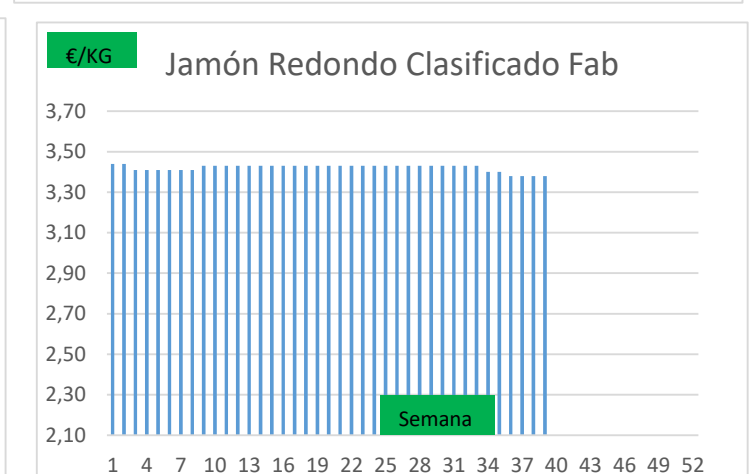

GRÁFICOS PRECIO DESPIECE PORCINO 2024 LONJA BARCELONA