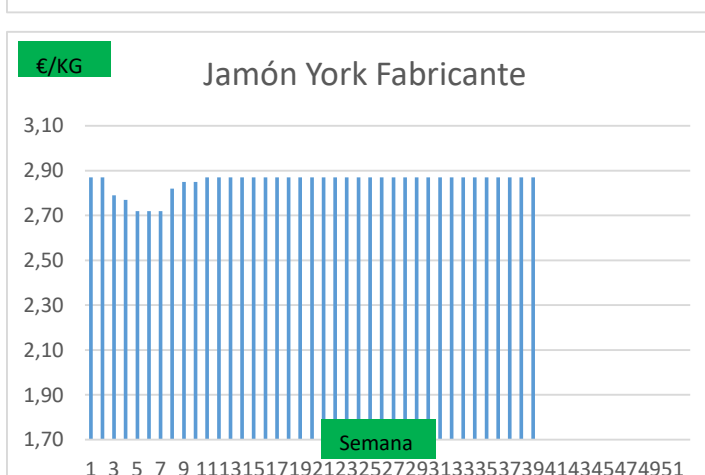

GRÁFICOS PRECIO DESPIECE PORCINO 2024 LONJA BARCELONA