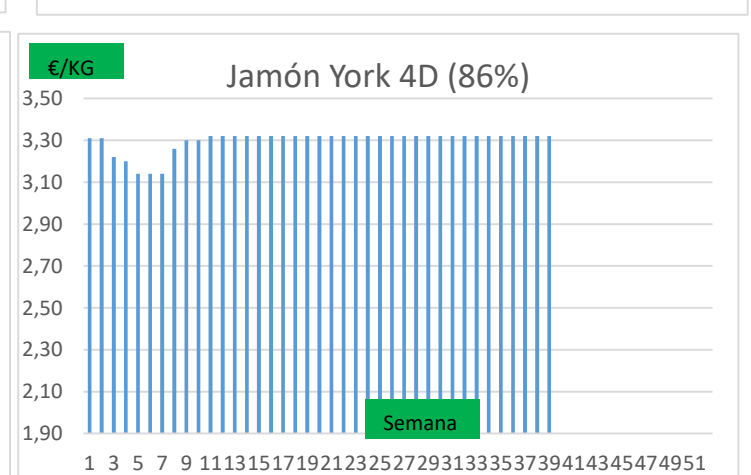

GRÁFICOS PRECIO DESPIECE PORCINO 2024 LONJA BARCELONA