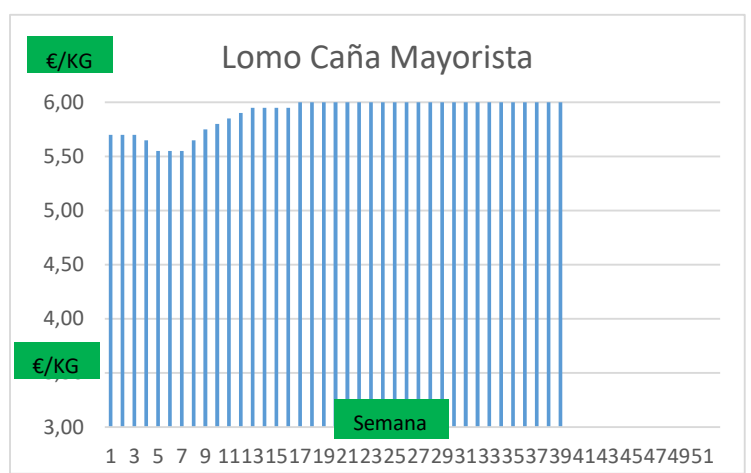

GRÁFICOS PRECIO DESPIECE PORCINO 2024 LONJA BARCELONA