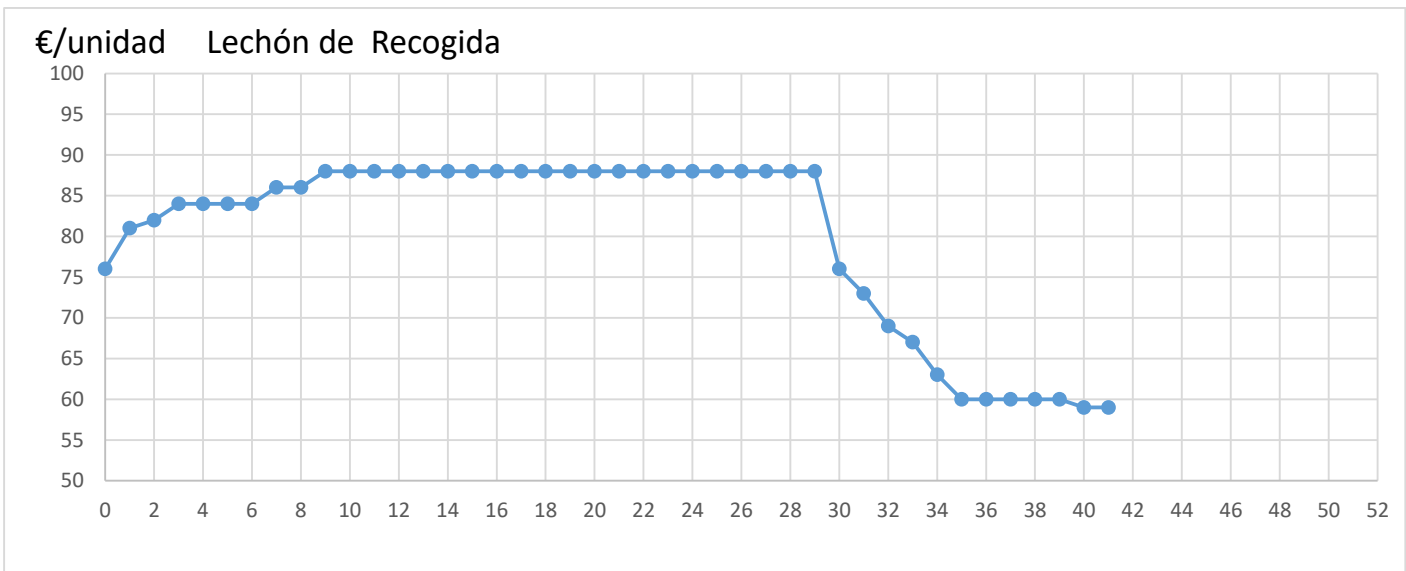

	ANTERIOR	ULTIMO	DIF SEMANAL	
Lechón de Gran Partida	68,00	68,00	0,00	
Lechón de Recogida	59,00	59,00	0,00	
Tostones de 6/8 kgs.	42,00	42,00	0,00	
Tostones Sin Hierro	51,00	51,00	0,00	

Diferencia Anual	
Euro	%
-17,00	-39%
-17,00	-50%
-6,00	-22%
-6,00	-18%

SEMANA

SEMANA