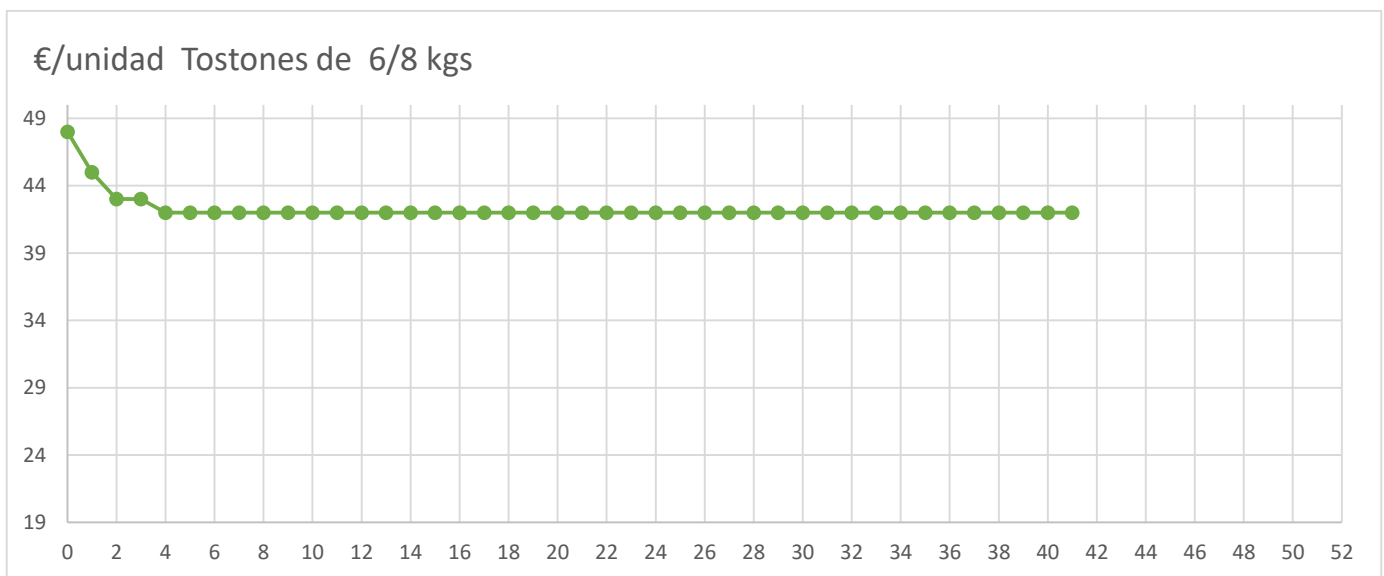

ANTERIOR	ULTIMO	DIF SEMANAL	
Lechón de Gran Partida	68,00	68,00	0,00	
Lechón de Recogida	59,00	59,00	0,00	
Tostones de 6/8 kgs.	42,00	42,00	0,00	
Tostones Sin Hierro	51,00	51,00	0,00	

Diferencia Anual	
Euro	%
-17,00	-39%
-17,00	-50%
-6,00	-22%
-6,00	-18%

SEMANA

SEMANA