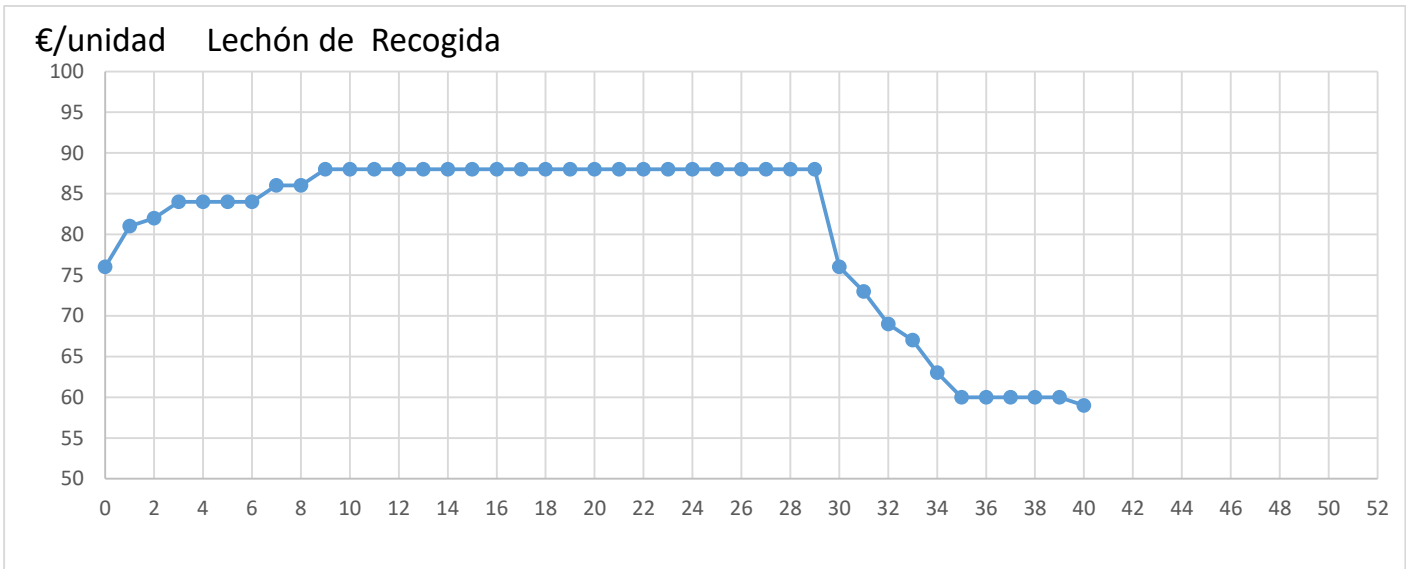

	ANTERIOR	ULTIMO	DIF SEMANAL	
Lechón de Gran Partida	69,00	68,00	-1,00	
Lechón de Recogida	60,00	59,00	-1,00	
Tostones de 6/8 kgs.	42,00	42,00	0,00	
Tostones Sin Hierro	51,00	51,00	0,00	

Diferencia Anual	
Euro	%
-17,00	-39%
-17,00	-50%
-6,00	-22%
-6,00	-18%

SEMANA

SEMANA