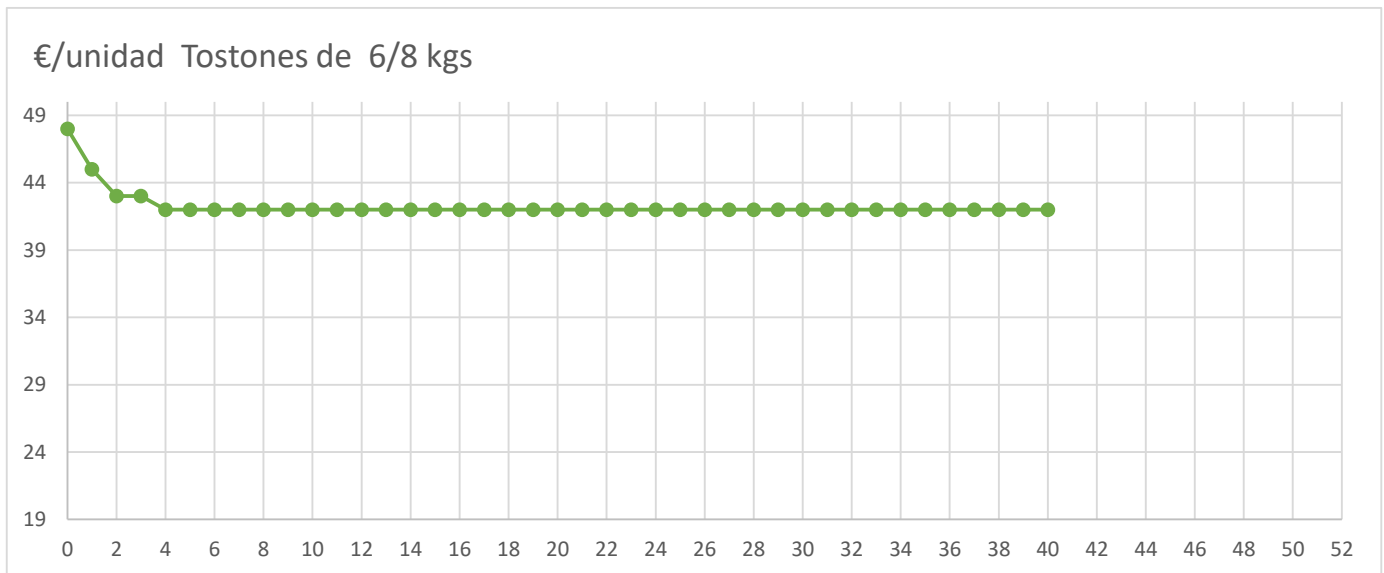

	ANTERIOR	ULTIMO	DIF SEMANAL	
Lechón de Gran Partida	69,00	68,00	-1,00	
Lechón de Recogida	60,00	59,00	-1,00	
Tostones de 6/8 kgs.	42,00	42,00	0,00	
Tostones Sin Hierro	51,00	51,00	0,00	

Diferencia Anual	
Euro	%
-17,00	-39%
-17,00	-50%
-6,00	-22%
-6,00	-18%

SEMANA

SEMANA