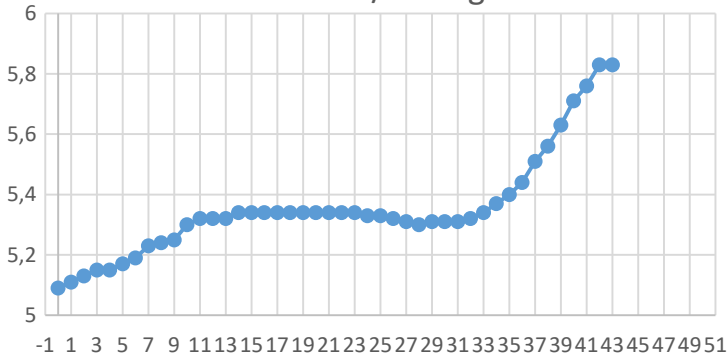

Ternero 321/370 Kg.-R-

SEMANA