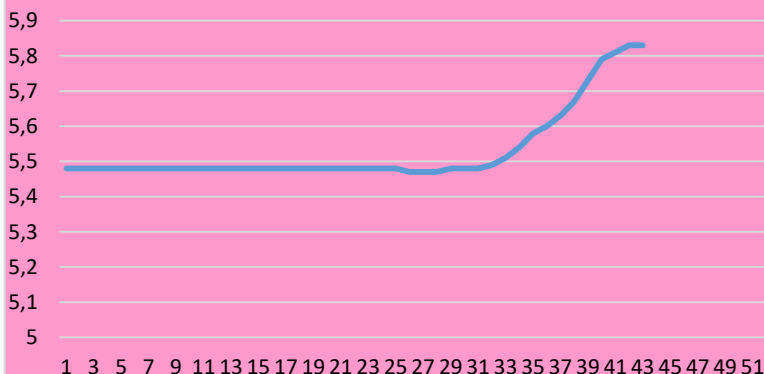

Ternera 180/220 Kg.-R-

SEMANA

VACUNO	Anterior	Último	Dif,	Unidades
Terneros - 280 kgs -E-	6,20	6,20	0,00	€/KG.CANAL
Terneros - 280 kgs -U-	6,07	6,07	0,00	€/KG.CANAL
Terneros - 280 kgs -R-	5,84	5,84	0,00	€/KG.CANAL
Terneros - 280 kgs -O-	5,39	5,39	0,00	€/KG.CANAL
Ternero de 281/320 Kg.-E-	6,18	6,18	0,00	€/KG.CANAL
Ternero de 281/320 Kg.-U-	6,07	6,07	0,00	€/KG.CANAL
Ternero de 281/320 Kg.-R-	5,84	5,84	0,00	€/KG.CANAL
Ternero de 281/320 Kg.-O-	5,39	5,39	0,00	€/KG.CANAL
Ternero 321/370 Kg.-E-	6,16	6,16	0,00	€/KG.CANAL
Ternero 321/370 Kg.-U-	6,06	6,06	0,00	€/KG.CANAL
Ternero 321/370 Kg.-R-	5,83	5,83	0,00	€/KG.CANAL
Ternero 321/370 Kg.-O-	5,34	5,34	0,00	€/KG.CANAL
Ternero +371 Kg. -E-	6,15	6,15	0,00	€/KG.CANAL
Ternero +371 Kg. -U-	6,02	6,02	0,00	€/KG.CANAL
Ternero +371 Kg. -R-	5,81	5,81	0,00	€/KG.CANAL
Ternero +371 Kg. -O-	5,34	5,34	0,00	€/KG.CANAL
Ternera 180/220 Kg.-E-	6,11	6,11	0,00	€/KG.CANAL
Ternera 180/220 Kg.-U-	6,05	6,05	0,00	€/KG.CANAL
Ternera 180/220 Kg.-R-	5,83	5,83	0,00	€/KG.CANAL
Ternera 180/220 Kg.-O-	5,31	5,31	0,00	€/KG.CANAL
Ternera 221/260 Kg.-E-	6,10	6,10	0,00	€/KG.CANAL
Ternera 221/260 Kg.-U-	6,03	6,03	0,00	€/KG.CANAL
Ternera 221/260 Kg.-R-	5,83	5,83	0,00	€/KG.CANAL
Ternera 221/260 Kg.-O-	5,31	5,31	0,00	€/KG.CANAL
Ternera 261/300 Kg.-E-	6,10	6,10	0,00	€/KG.CANAL
Ternera 261/300 Kg.-U-	6,03	6,03	0,00	€/KG.CANAL
Ternera 261/300 Kg.-R-	5,79	5,79	0,00	€/KG.CANAL
Ternera 261/300 Kg.-O-	5,27	5,27	0,00	€/KG.CANAL
Ternera de +300 Kgs.-E-	6,09	6,09	0,00	€/KG.CANAL
Ternera de +300 Kgs.-U-	5,99	5,99	0,00	€/KG.CANAL
Ternera de +300 Kgs.-R-	5,76	5,76	0,00	€/KG.CANAL
Ternera de +300 Kgs.-O-	5,27	5,27	0,00	€/KG.CANAL
Ganado Frisón hasta 220Kg O	5,19	5,19	0,00	€/KG.CANAL
Ganado Frisón hasta 220Kg O	5,16	5,16	0,00	€/KG.CANAL
Ganado Frisón hasta 220Kg O	5,13	5,13	0,00	€/KG.CANAL
Ganado Frisón desde 220Kg C	5,38	5,39	0,01	€/KG.CANAL
Ganado Frisón desde 220Kg C	5,36	5,37	0,01	€/KG.CANAL
Ganado Frisón desde 220Kg C	5,33	5,34	0,01	€/KG.CANAL
Ternero Selecto	3,80	3,80	0,00	€/KG.VIVO
Ternero Cruzado 1ª	3,59/3,70	3,59/3,70	0,00	€/KG.VIVO
Ternero Cruzado 2ª	3,50/3,58	3,50/3,58	0,00	€/KG.VIVO
Ternero Montbeliard-Simment	3,05/3,16	3,05/3,16	0,00	€/KG.VIVO
Frisones de Vida	2,65/2,80	2,65/2,80	0,00	€/KG.VIVO