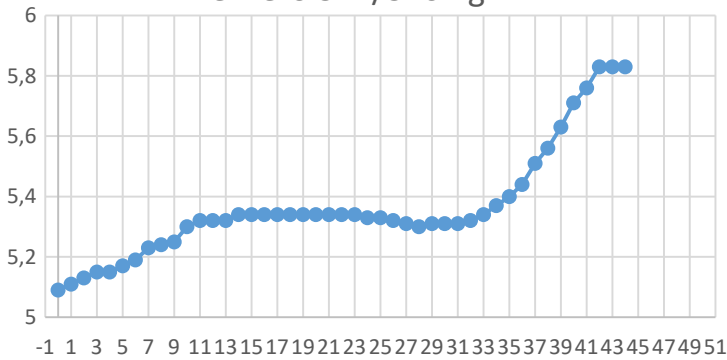

Ternero 321/370 Kg.-R-

SEMANA