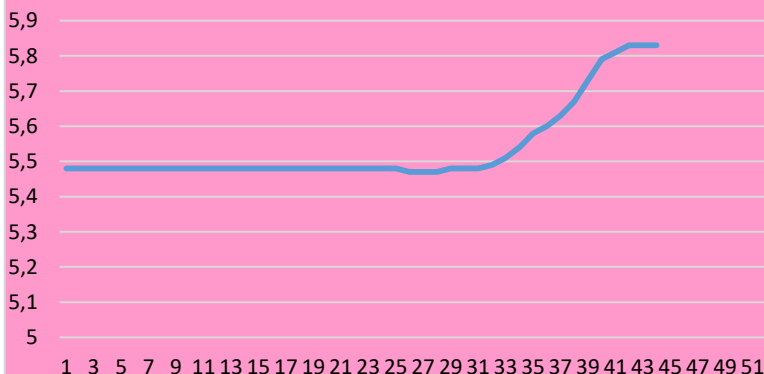

Ternera 180/220 Kg.-R-

SEMANA

VACUNO	Anterior	Último	Dif,	Unidades
Terneros - 280 kgs -E-	6,230	6,230	0,000	€/KG.CANAL
Terneros - 280 kgs -U-	6,090	6,090	0,000	€/KG.CANAL
Terneros - 280 kgs -R-	5,850	5,850	0,000	€/KG.CANAL
Terneros - 280 kgs -O-	5,410	5,410	0,000	€/KG.CANAL
Ternero de 281/320 Kg.-E-	6,200	6,200	0,000	€/KG.CANAL
Ternero de 281/320 Kg.-U-	6,090	6,090	0,000	€/KG.CANAL
Ternero de 281/320 Kg.-R-	5,850	5,850	0,000	€/KG.CANAL
Ternero de 281/320 Kg.-O-	5,410	5,410	0,000	€/KG.CANAL
Ternero 321/370 Kg.-E-	6,180	6,180	0,000	€/KG.CANAL
Ternero 321/370 Kg.-U-	6,080	6,080	0,000	€/KG.CANAL
Ternero 321/370 Kg.-R-	5,840	5,840	0,000	€/KG.CANAL
Ternero 321/370 Kg.-O-	5,360	5,360	0,000	€/KG.CANAL
Ternero +371 Kg. -E-	6,160	6,160	0,000	€/KG.CANAL
Ternero +371 Kg. -U-	6,030	6,030	0,000	€/KG.CANAL
Ternero +371 Kg. -R-	5,820	5,820	0,000	€/KG.CANAL
Ternero +371 Kg. -O-	5,360	5,360	0,000	€/KG.CANAL
Ternera 180/220 Kg.-E-	6,120	6,140	0,020	€/KG.CANAL
Ternera 180/220 Kg.-U-	6,060	6,080	0,020	€/KG.CANAL
Ternera 180/220 Kg.-R-	5,840	5,840	0,000	€/KG.CANAL
Ternera 180/220 Kg.-O-	5,320	5,320	0,000	€/KG.CANAL
Ternera 221/260 Kg.-E-	6,110	6,130	0,020	€/KG.CANAL
Ternera 221/260 Kg.-U-	6,040	6,060	0,020	€/KG.CANAL
Ternera 221/260 Kg.-R-	5,840	5,840	0,000	€/KG.CANAL
Ternera 221/260 Kg.-O-	5,320	5,320	0,000	€/KG.CANAL
Ternera 261/300 Kg.-E-	6,110	6,130	0,020	€/KG.CANAL
Ternera 261/300 Kg.-U-	6,040	6,060	0,020	€/KG.CANAL
Ternera 261/300 Kg.-R-	5,800	5,800	0,000	€/KG.CANAL
Ternera 261/300 Kg.-O-	5,290	5,290	0,000	€/KG.CANAL
Ternera de +300 Kgs.-E-	6,100	6,120	0,020	€/KG.CANAL
Ternera de +300 Kgs.-U-	6,010	6,030	0,020	€/KG.CANAL
Ternera de +300 Kgs.-R-	5,770	5,770	0,000	€/KG.CANAL
Ternera de +300 Kgs.-O-	5,280	5,280	0,000	€/KG.CANAL
Ganado Frisón hasta 220Kg O	5,190	5,200	0,010	€/KG.CANAL
Ganado Frisón hasta 220Kg O	5,160	5,170	0,010	€/KG.CANAL
Ganado Frisón hasta 220Kg O	5,130	5,140	0,010	€/KG.CANAL
Ganado Frisón desde 220Kg C	5,390	5,400	0,010	€/KG.CANAL
Ganado Frisón desde 220Kg C	5,370	5,380	0,010	€/KG.CANAL
Ganado Frisón desde 220Kg C	5,340	5,350	0,010	€/KG.CANAL
Ternero Selecto	3,800	3,800	0,000	€/KG.VIVO
Ternero Cruzado 1ª	3,59/3,70	3,59/3,70	0,000	€/KG.VIVO
Ternero Cruzado 2ª	3,50/3,58	3,50/3,58	0,000	€/KG.VIVO
Ternero Montbeliard-Simment	3,05/3,16	3,05/3,16	0,000	€/KG.VIVO
Frisones de Vida	2,65/2,80	2,65/2,80	0,000	€/KG.VIVO