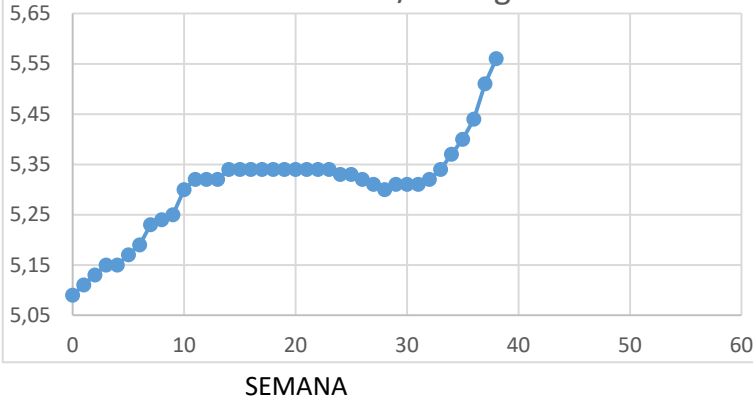

Ternero 321/370 Kg.-R-