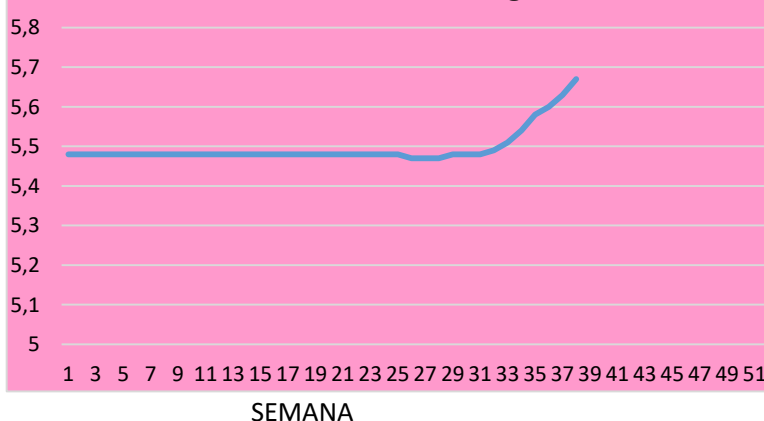

Ternera 180/220 Kg.-R-