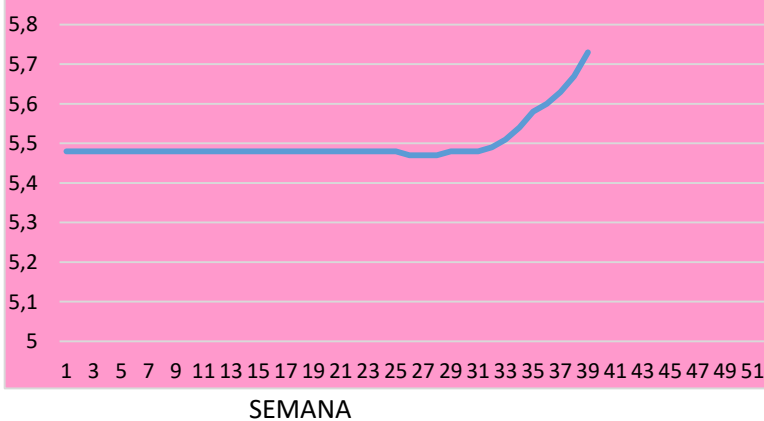

Ternera 180/220 Kg.-R-