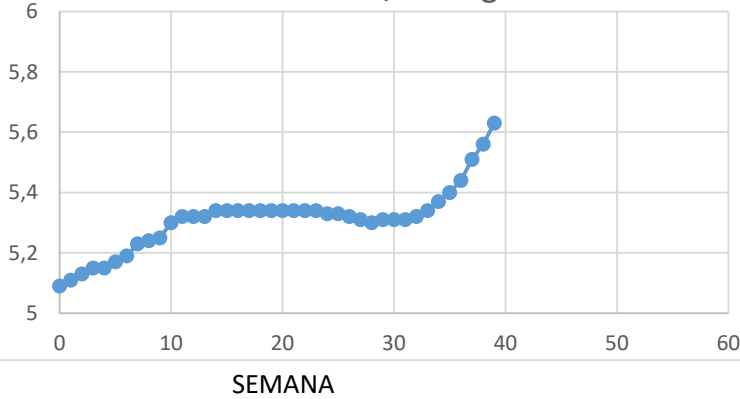

Ternero 321/370 Kg.-R-