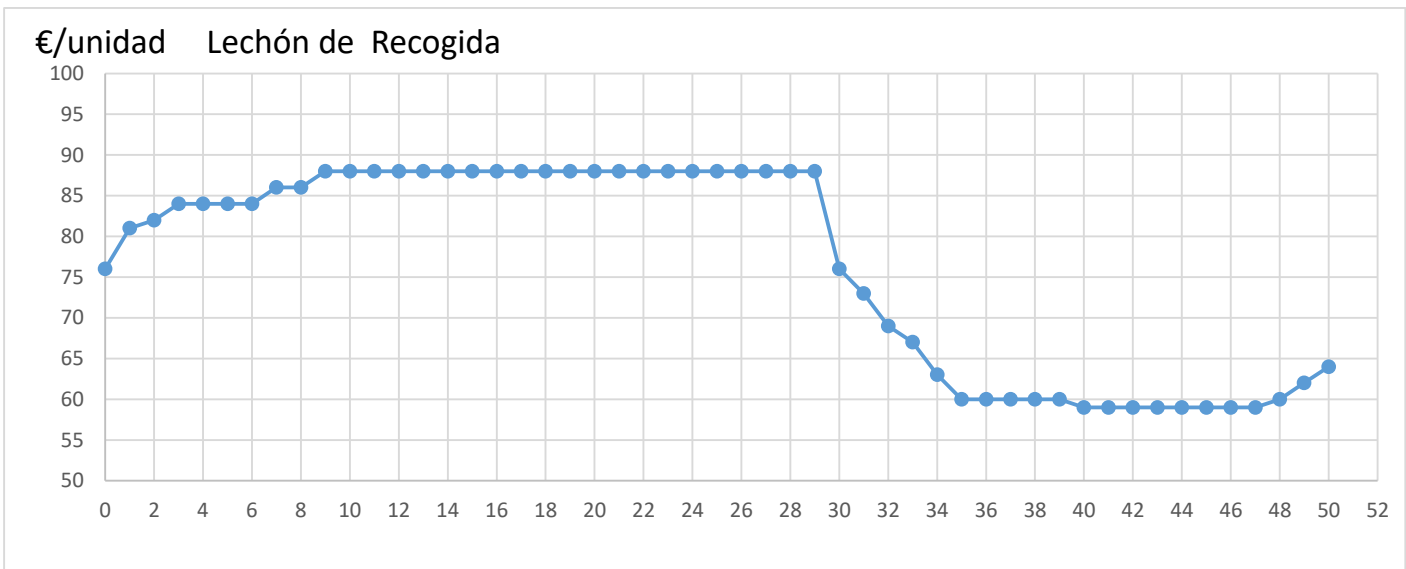

	ANTERIOR	ULTIMO	DIF SEMANAL	
Lechón de Gran Partida	71,00	73,00	2,00	
Lechón de Recogida	62,00	64,00	2,00	
Tostones de 6/8 kgs.	47,00	48,00	1,00	
Tostones Sin Hierro	56,00	57,00	1,00	

Diferencia Anual	
Euro	%
-12,00	-27%
-12,00	-35%
0,00	0%
0,00	0%

SEMANA

SEMANA