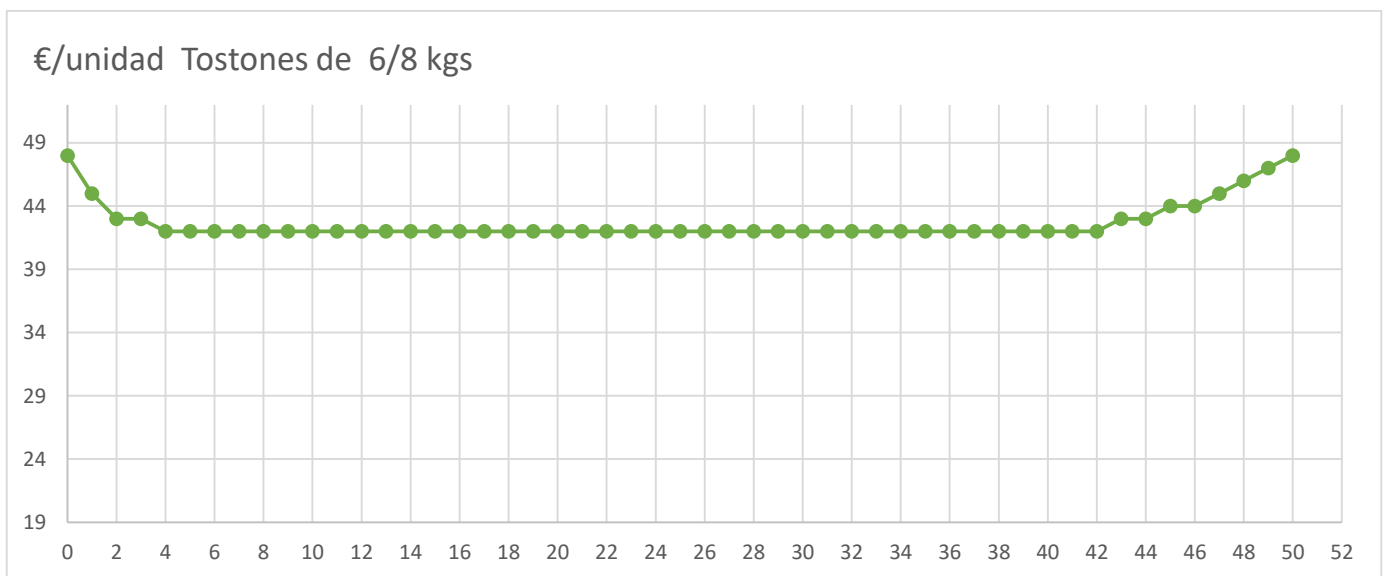

	ANTERIOR	ULTIMO	DIF SEMANAL	
Lechón de Gran Partida	71,00	73,00	2,00	
Lechón de Recogida	62,00	64,00	2,00	
Tostones de 6/8 kgs.	47,00	48,00	1,00	
Tostones Sin Hierro	56,00	57,00	1,00	

Diferencia Anual	
Euro	%
-12,00	-27%
-12,00	-35%
0,00	0%
0,00	0%

SEMANA

SEMANA