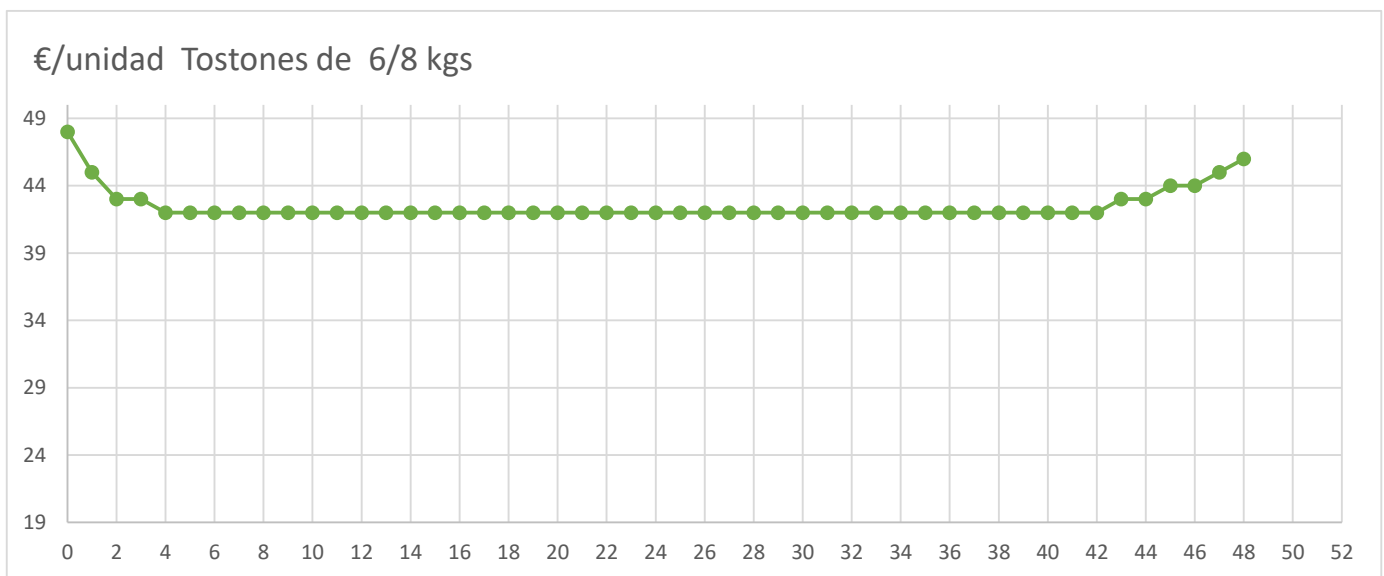

	ANTERIOR	ULTIMO	DIF SEMANAL	
Lechón de Gran Partida	68,00	69,00	1,00	
Lechón de Recogida	59,00	60,00	1,00	
Tostones de 6/8 kgs.	45,00	46,00	1,00	
Tostones Sin Hierro	54,00	55,00	1,00	

Diferencia Anual	
Euro	%
-16,00	-36%
-16,00	-47%
-2,00	-7%
-2,00	-6%

SEMANA

SEMANA