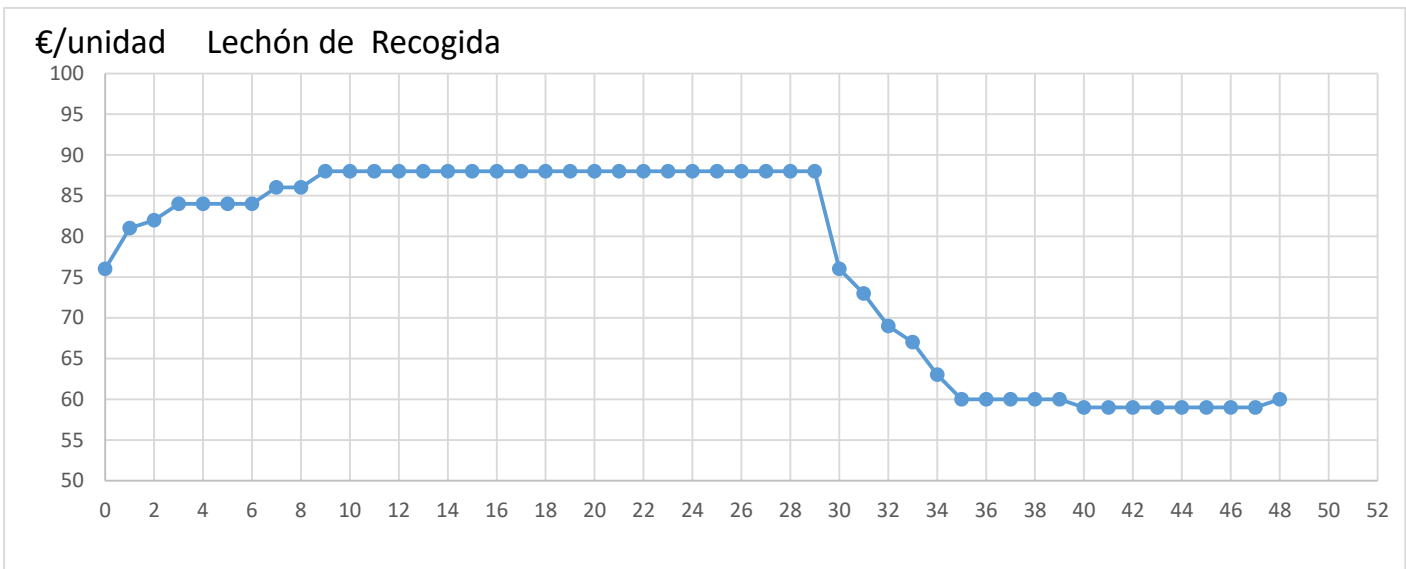

	ANTERIOR	ULTIMO	DIF SEMANAL	
Lechón de Gran Partida	68,00	69,00	1,00	
Lechón de Recogida	59,00	60,00	1,00	
Tostones de 6/8 kgs.	45,00	46,00	1,00	
Tostones Sin Hierro	54,00	55,00	1,00	

Diferencia Anual	
Euro	%
-16,00	-36%
-16,00	-47%
-2,00	-7%
-2,00	-6%

SEMANA

SEMANA