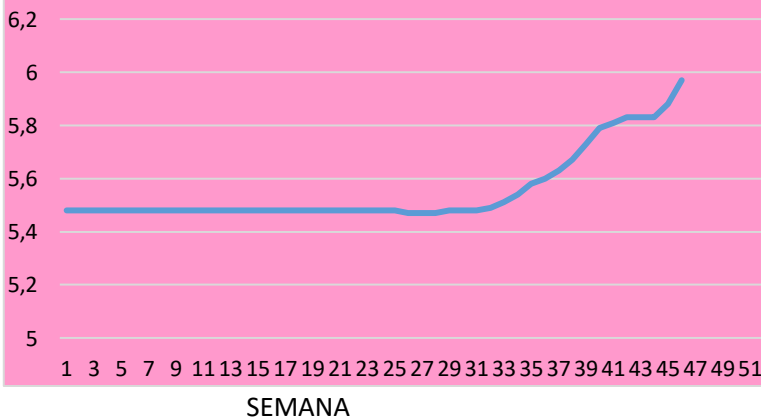

Ternera 180/220 Kg.-R-