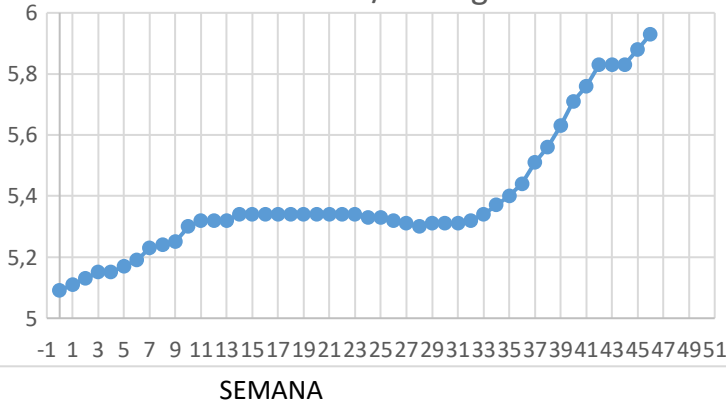

Ternero 321/370 Kg.-R-