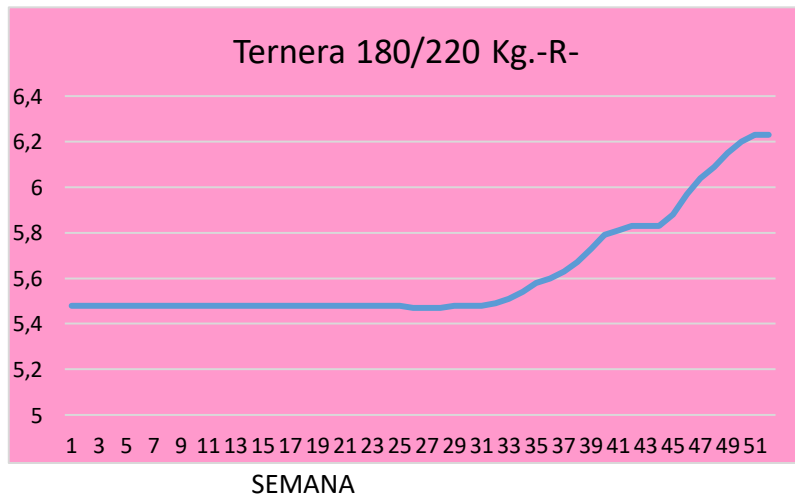

Lonja de Binefar

26 de diciembre de 2024

PORCINO	Anterior	Último	Dif,	Unidades
Cerdo Cebado Selecto S/G	1,578	1,578	0,00	EurKg vivo
Cerdo Cebado Normal S/G	1,558	1,558	0,00	EurKg vivo
Cerdo Cebado Graso S/G	1,538	1,538	0,00	EurKg vivo
Lechón país 16 a 18 kgs.	75,000	77,000	2,000	EurUnidad
Lechón importación 20 a 22 kgs	84,000	89,000	5,000	EurUnidad

OVINO	Anterior	Último	Dif,	Unidades
Cordero de 15,1/19 Kgs.	6,50	6,50	0,00	EurKg vivo
Cordero de 19,1/23 Kgs.	5,86	5,86	0,00	EurKg vivo
Cordero de 23,1/25,4 Kgs.	5,63	5,63	0,00	EurKg vivo
Cordero de 25,5/28 Kgs.	5,48	5,48	0,00	EurKg vivo
Cordero de 28,1/34 Kgs.	5,22	5,22	0,00	EurKg vivo
Cordero de + 34 Kgs.	5,12	5,12	0,00	EurKg vivo
Oveja de Desecho Extra	1,40	1,40	0,00	EurKg vivo
Oveja de Desecho primera	1,25	1,25	0,00	EurKg vivo
Oveja de Desecho segunda	0,90	0,90	0,00	EurKg vivo