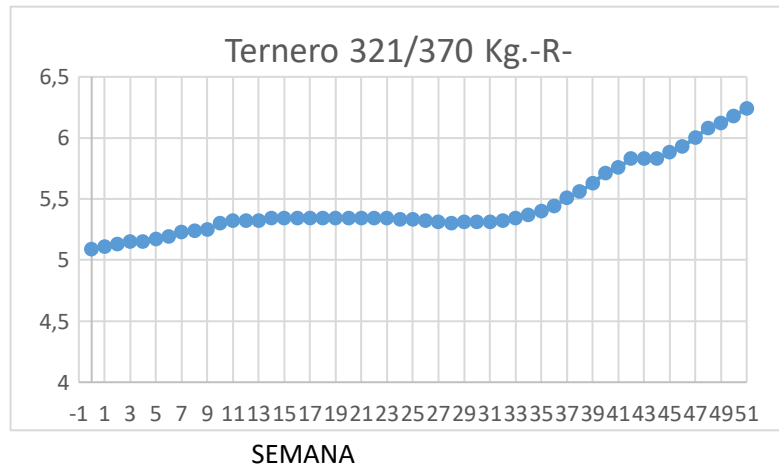

Lonja de Binefar

26 de diciembre de 2024

PORCINO	Anterior	Último	Dif,	Unidades
Cerdo Cebado Selecto S/G	1,578	1,578	0,00	EurKg vivo
Cerdo Cebado Normal S/G	1,558	1,558	0,00	EurKg vivo
Cerdo Cebado Graso S/G	1,538	1,538	0,00	EurKg vivo
Lechón país 16 a 18 kgs.	75,000	77,000	2,000	EurUnidad
Lechón importación 20 a 22 kgs	84,000	89,000	5,000	EurUnidad

OVINO	Anterior	Último	Dif,	Unidades
Cordero de 15,1/19 Kgs.	6,50	6,50	0,00	EurKg vivo
Cordero de 19,1/23 Kgs.	5,86	5,86	0,00	EurKg vivo
Cordero de 23,1/25,4 Kgs.	5,63	5,63	0,00	EurKg vivo
Cordero de 25,5/28 Kgs.	5,48	5,48	0,00	EurKg vivo
Cordero de 28,1/34 Kgs.	5,22	5,22	0,00	EurKg vivo
Cordero de + 34 Kgs.	5,12	5,12	0,00	EurKg vivo
Oveja de Desecho Extra	1,40	1,40	0,00	EurKg vivo
Oveja de Desecho primera	1,25	1,25	0,00	EurKg vivo
Oveja de Desecho segunda	0,90	0,90	0,00	EurKg vivo