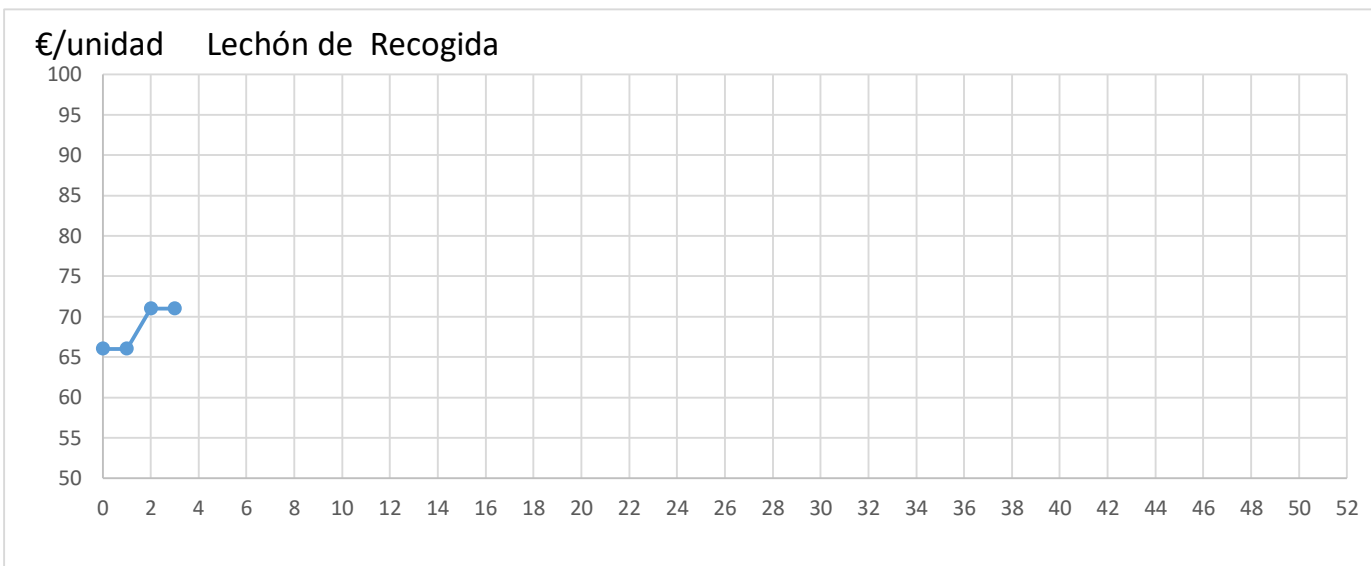

	ANTERIOR	ULTIMO	DIF SEMANAL	
Lechón de Gran Partida	80,00	80,00	0,00	
Lechón de Recogida	71,00	71,00	0,00	
Tostones de 6/8 kgs.	44,00	40,00	-4,00	
Tostones Sin Hierro	53,00	49,00	-4,00	

Diferencia Anual	
Euro	%
5,00	11%
5,00	15%
-9,00	-33%
-9,00	-27%