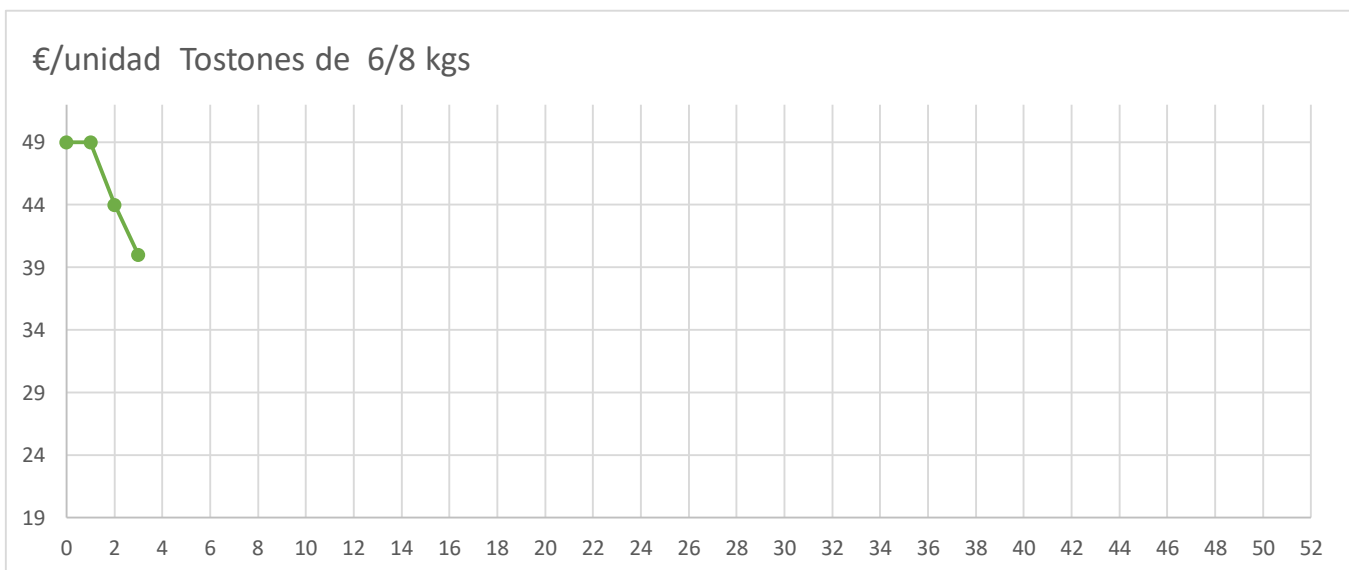

ANTERIOR	ULTIMO	DIF SEMANAL	
Lechón de Gran Partida	80,00	80,00	0,00	
Lechón de Recogida	71,00	71,00	0,00	
Tostones de 6/8 kgs.	44,00	40,00	-4,00	
Tostones Sin Hierro	53,00	49,00	-4,00	

Diferencia Anual	
Euro	%
5,00	11%
5,00	15%
-9,00	-33%
-9,00	-27%

SEMANA

SEMANA