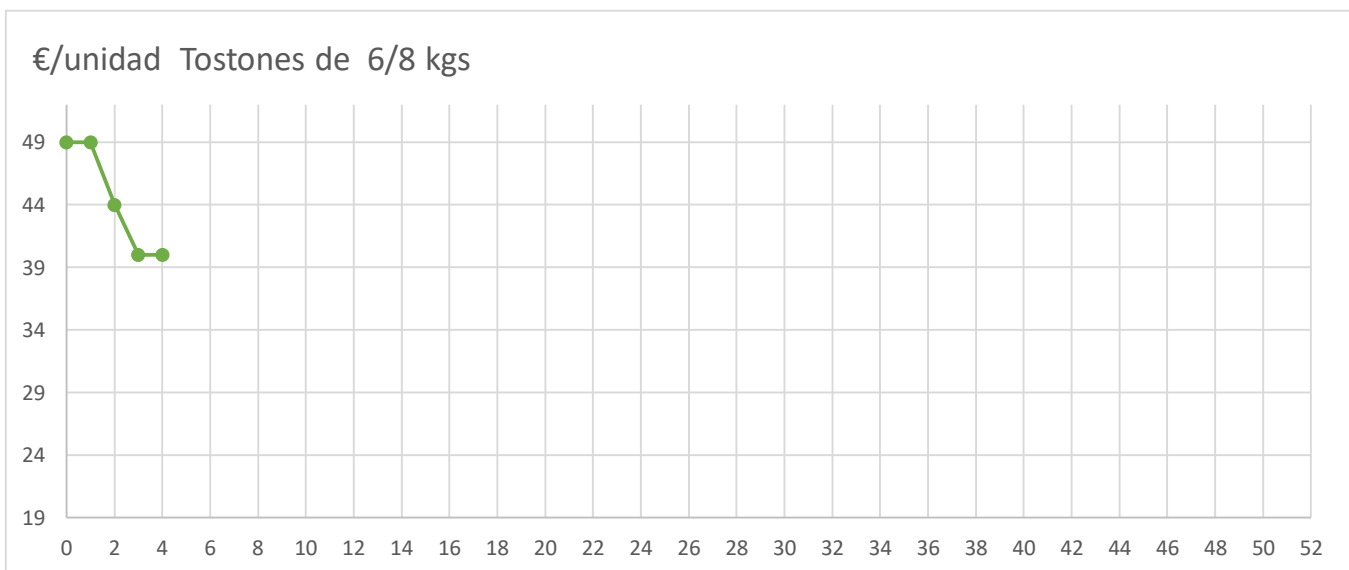

ANTERIOR	ULTIMO	DIF SEMANAL	
Lechón de Gran Partida	80,00	80,00	0,00	
Lechón de Recogida	71,00	71,00	0,00	
Tostones de 6/8 kgs.	40,00	40,00	0,00	
Tostones Sin Hierro	49,00	49,00	0,00	

Diferencia Anual	
Euro	%
5,00	11%
5,00	15%
-9,00	-33%
-9,00	-27%

SEMANA

SEMANA