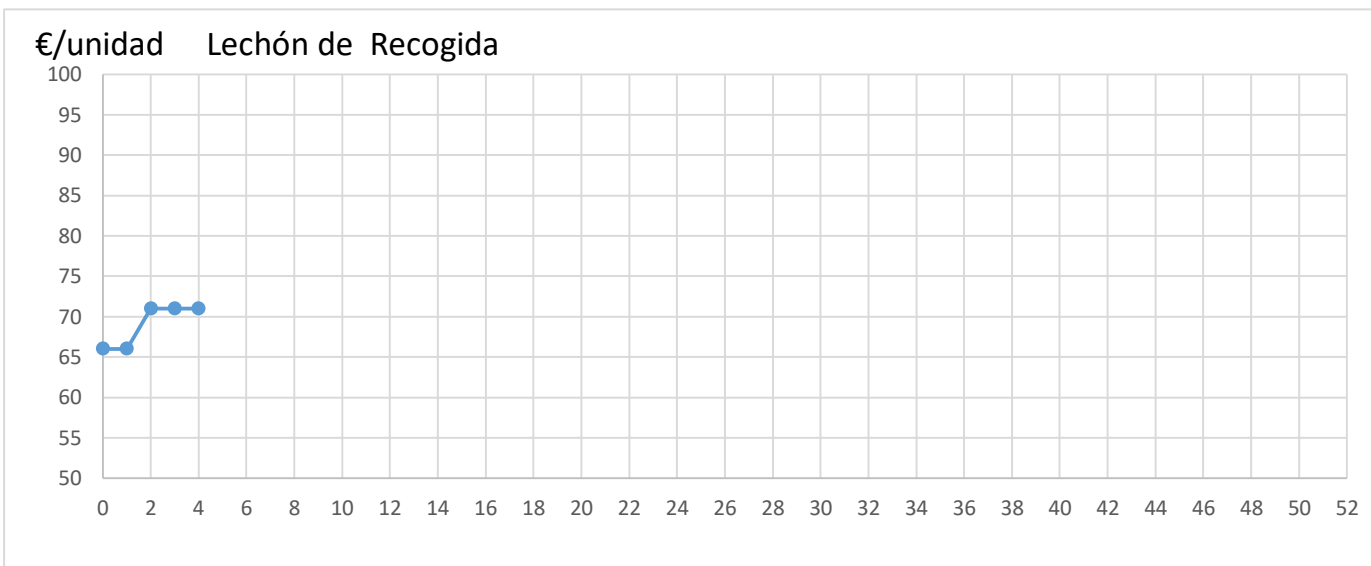

	ANTERIOR	ULTIMO	DIF SEMANAL	
Lechón de Gran Partida	80,00	80,00	0,00	
Lechón de Recogida	71,00	71,00	0,00	
Tostones de 6/8 kgs.	40,00	40,00	0,00	
Tostones Sin Hierro	49,00	49,00	0,00	

Diferencia Anual	
Euro	%
5,00	11%
5,00	15%
-9,00	-33%
-9,00	-27%