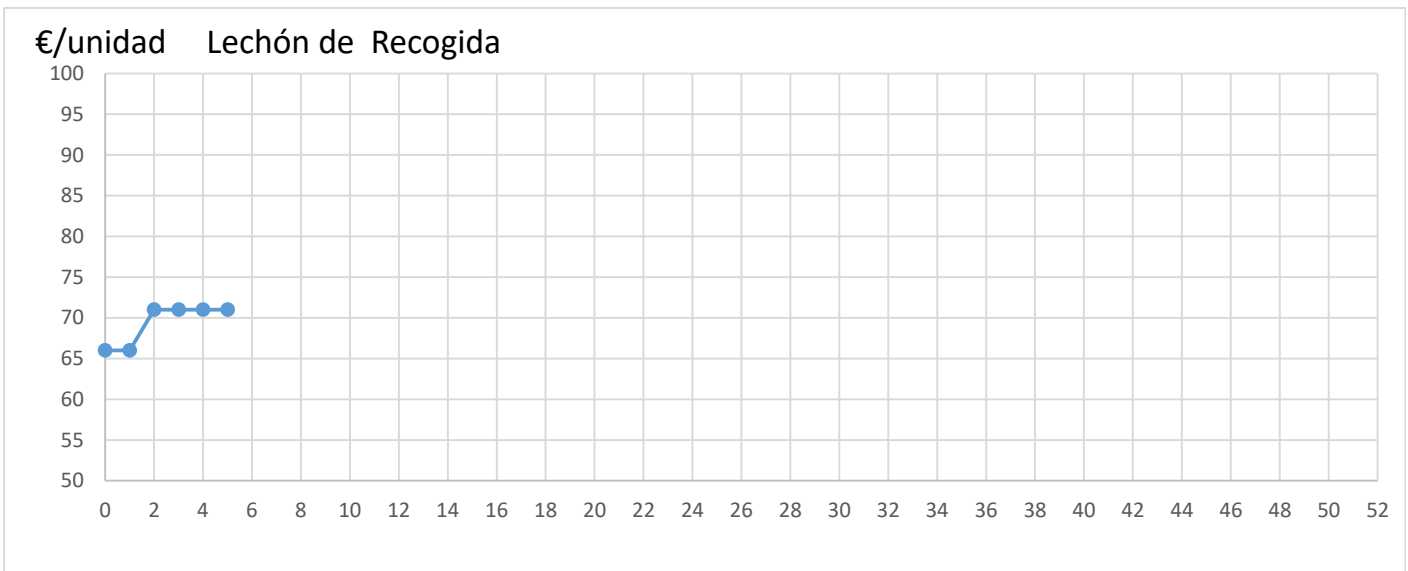

	ANTERIOR	ULTIMO	DIF SEMANAL	
Lechón de Gran Partida	80,00	80,00	0,00	
Lechón de Recogida	71,00	71,00	0,00	
Tostones de 6/8 kgs.	40,00	40,00	0,00	
Tostones Sin Hierro	49,00	49,00	0,00	

Diferencia Anual	
Euro	%
5,00	11%
5,00	15%
-9,00	-33%
-9,00	-27%