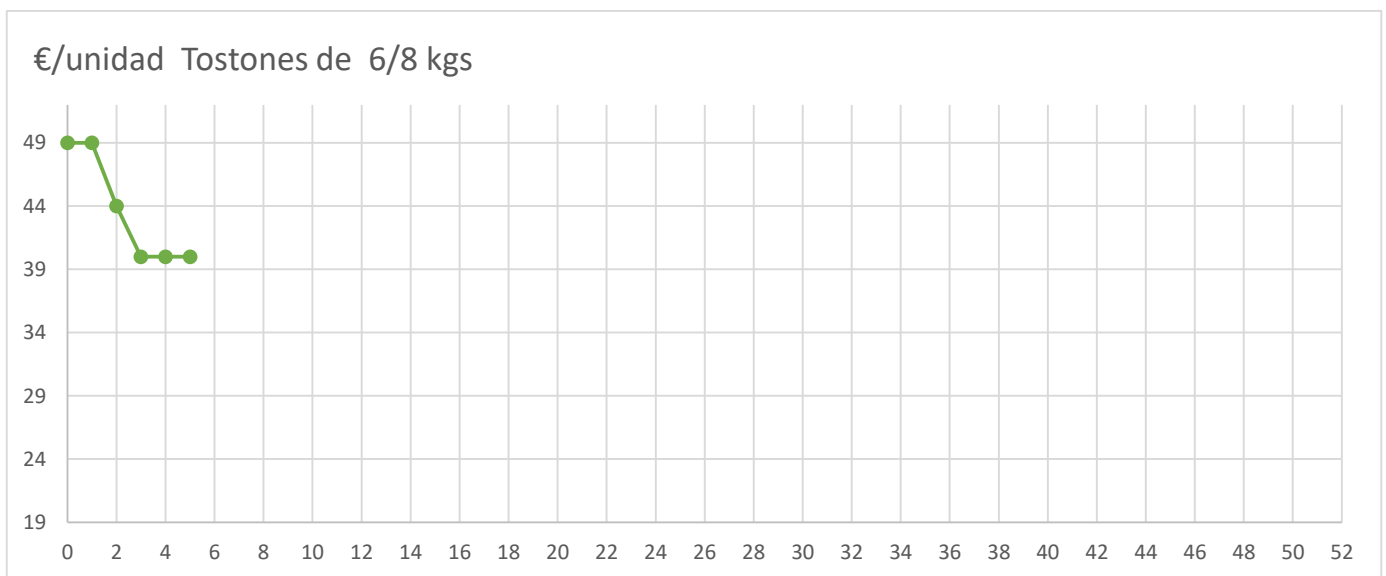

ANTERIOR	ULTIMO	DIF SEMANAL	
Lechón de Gran Partida	80,00	80,00	0,00	
Lechón de Recogida	71,00	71,00	0,00	
Tostones de 6/8 kgs.	40,00	40,00	0,00	
Tostones Sin Hierro	49,00	49,00	0,00	

Diferencia Anual	
Euro	%
5,00	11%
5,00	15%
-9,00	-33%
-9,00	-27%

SEMANA

SEMANA