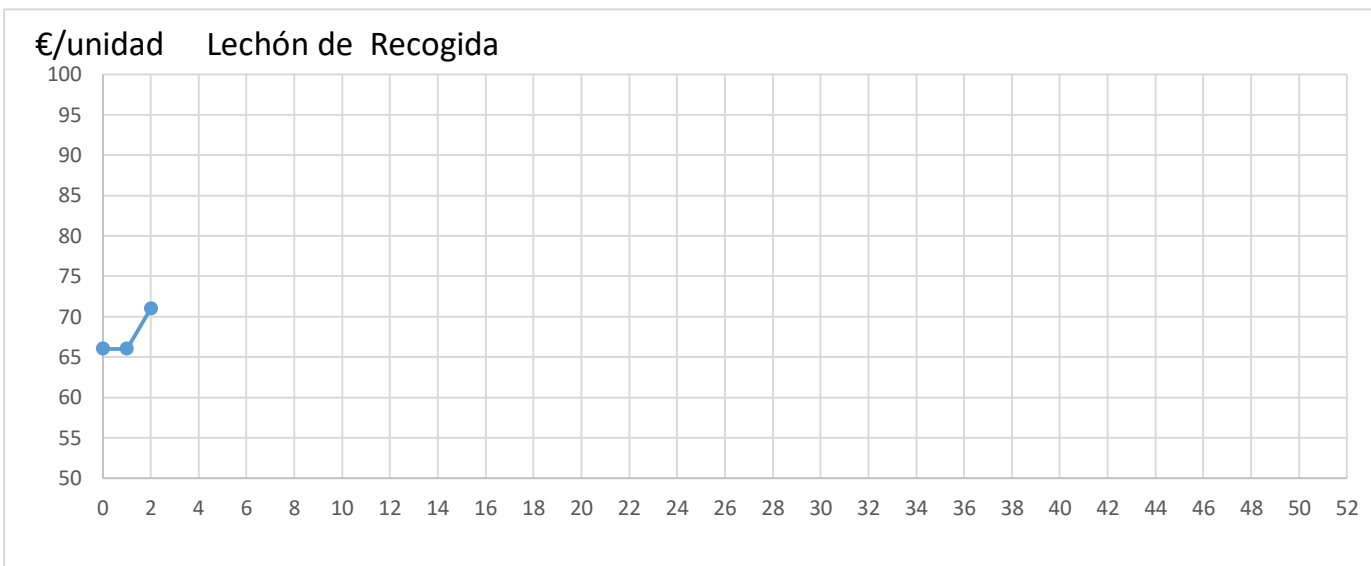

	ANTERIOR	ULTIMO	DIF SEMANAL	
Lechón de Gran Partida	75,00	80,00	5,00	
Lechón de Recogida	66,00	71,00	5,00	
Tostones de 6/8 kgs.	49,00	44,00	-5,00	
Tostones Sin Hierro	58,00	53,00	-5,00	

Diferencia Anual	
Euro	%
5,00	11%
5,00	15%
-5,00	-19%
-5,00	-15%