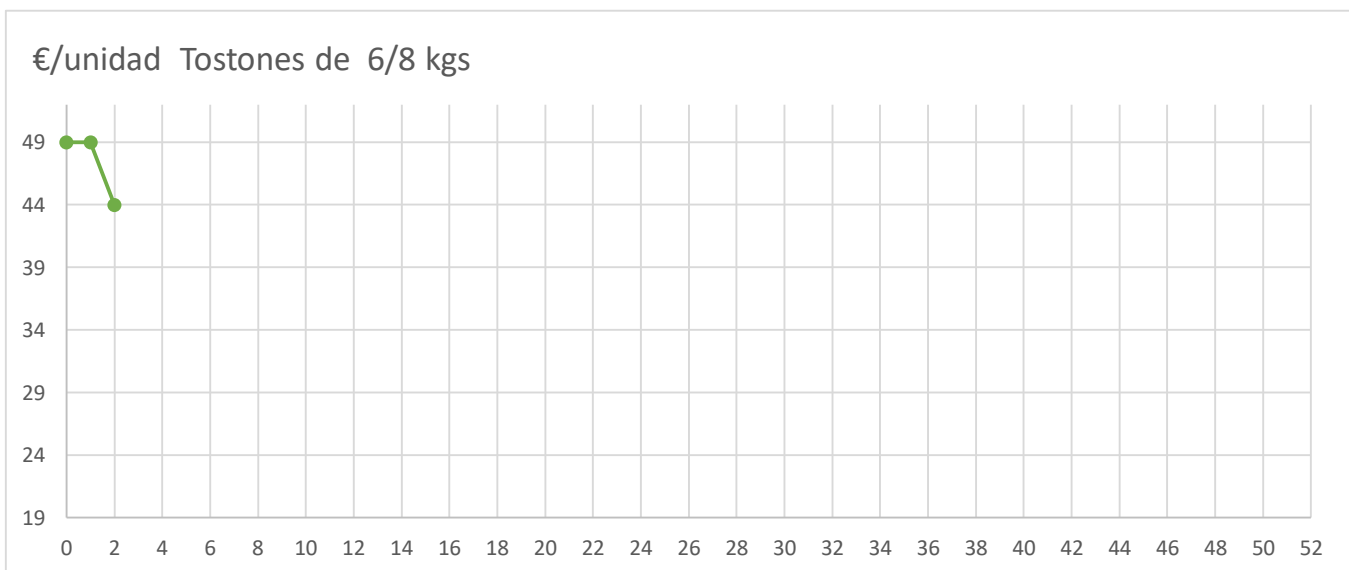

ANTERIOR	ULTIMO	DIF SEMANAL	
Lechón de Gran Partida	75,00	80,00	5,00	
Lechón de Recogida	66,00	71,00	5,00	
Tostones de 6/8 kgs.	49,00	44,00	-5,00	
Tostones Sin Hierro	58,00	53,00	-5,00	

Diferencia Anual	
Euro	%
5,00	11%
5,00	15%
-5,00	-19%
-5,00	-15%

SEMANA

SEMANA