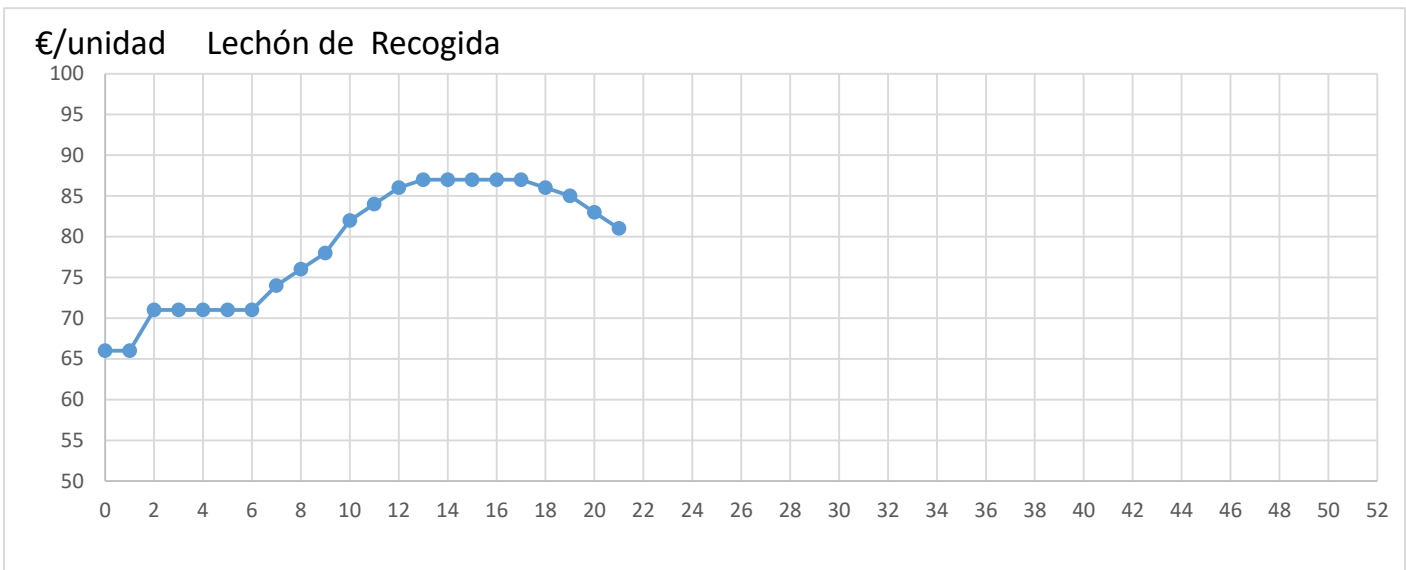

	ANTERIOR	ULTIMO	DIF SEMANAL	
<b>Lechón de Gran Partida</b>	92,00	90,00	-2,00	
<b>Lechón de Recogida</b>	83,00	81,00	-2,00	
<b>Tostones de 6/8 kgs.</b>	40,00	40,00	0,00	
<b>Tostones Sin Hierro</b>	49,00	49,00	0,00	

Diferencia Anual	
Euro	%
15,00	34%
15,00	44%
-9,00	-33%
-9,00	-27%

SEMANA

SEMANA