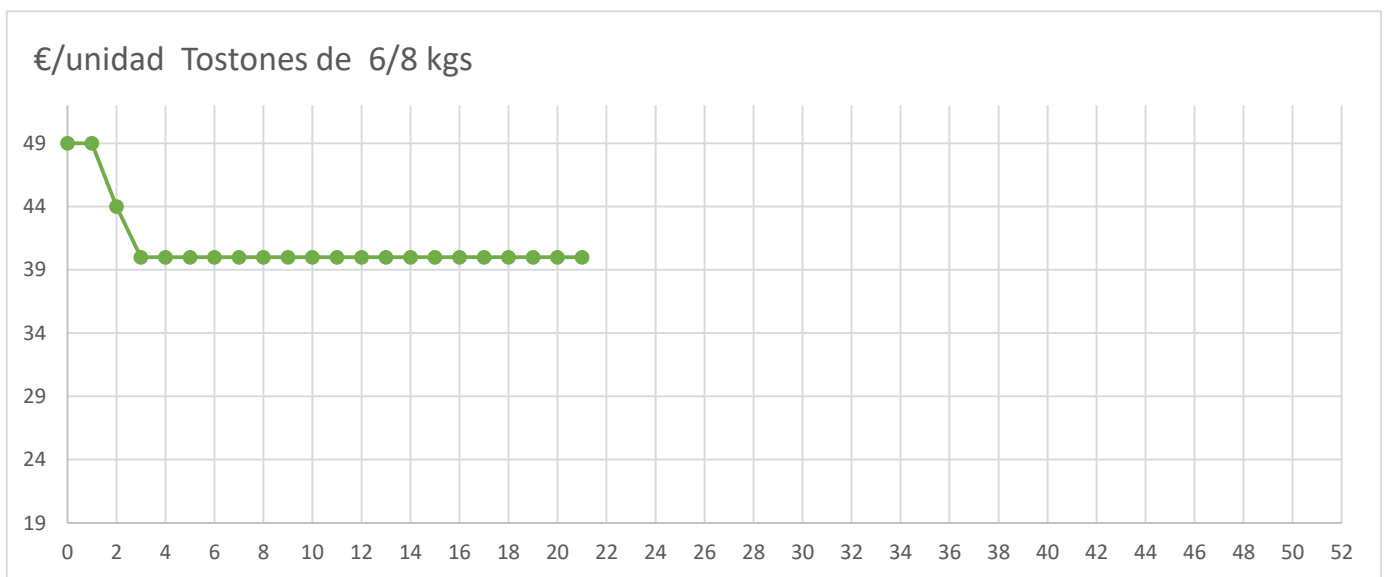

ANTERIOR	ULTIMO	DIF SEMANAL	
Lechón de Gran Partida	92,00	90,00	-2,00	
Lechón de Recogida	83,00	81,00	-2,00	
Tostones de 6/8 kgs.	40,00	40,00	0,00	
Tostones Sin Hierro	49,00	49,00	0,00	

Diferencia Anual	
Euro	%
15,00	34%
15,00	44%
-9,00	-33%
-9,00	-27%

SEMANA

SEMANA