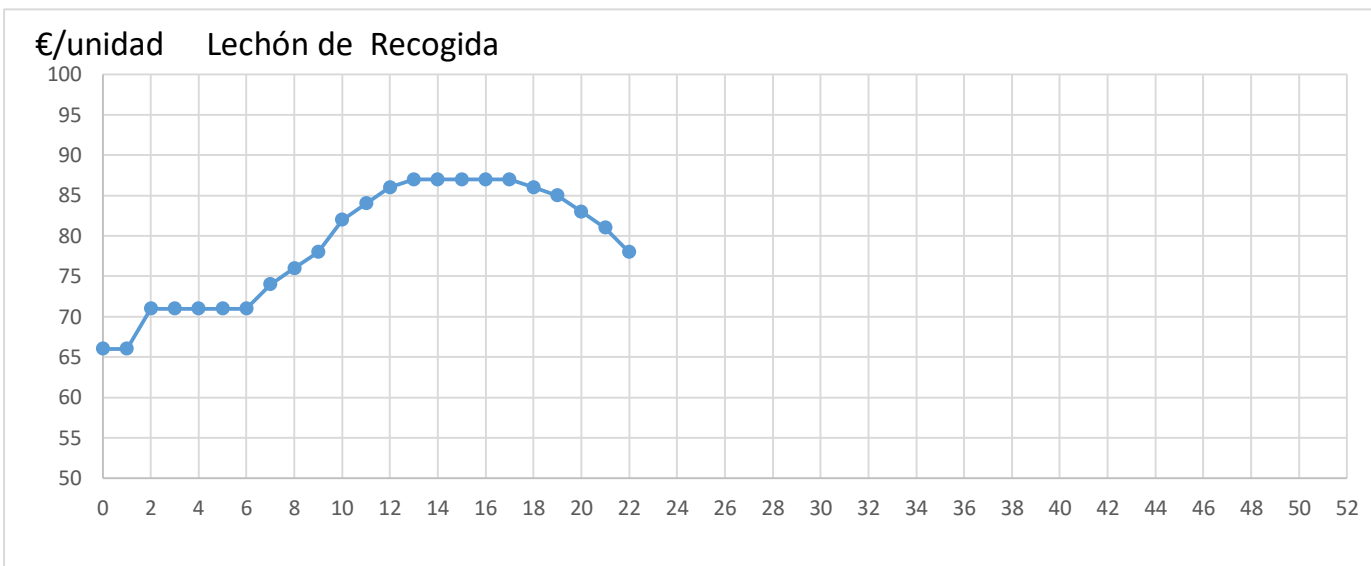

Lonja de Zamora

LECHON

27 de mayo de 2025

	ANTERIOR	ULTIMO	DIF SEMANAL	
Lechón de Gran Partida	90,00	87,00	-3,00	
Lechón de Recogida	81,00	78,00	-3,00	
Tostones de 6/8 kgs.	40,00	39,00	-1,00	
Tostones Sin Hierro	49,00	48,00	-1,00	

Diferencia Anual	
Euro	%
12,00	27%
12,00	35%
-10,00	-37%
-10,00	-30%

SEMANA

SEMANA