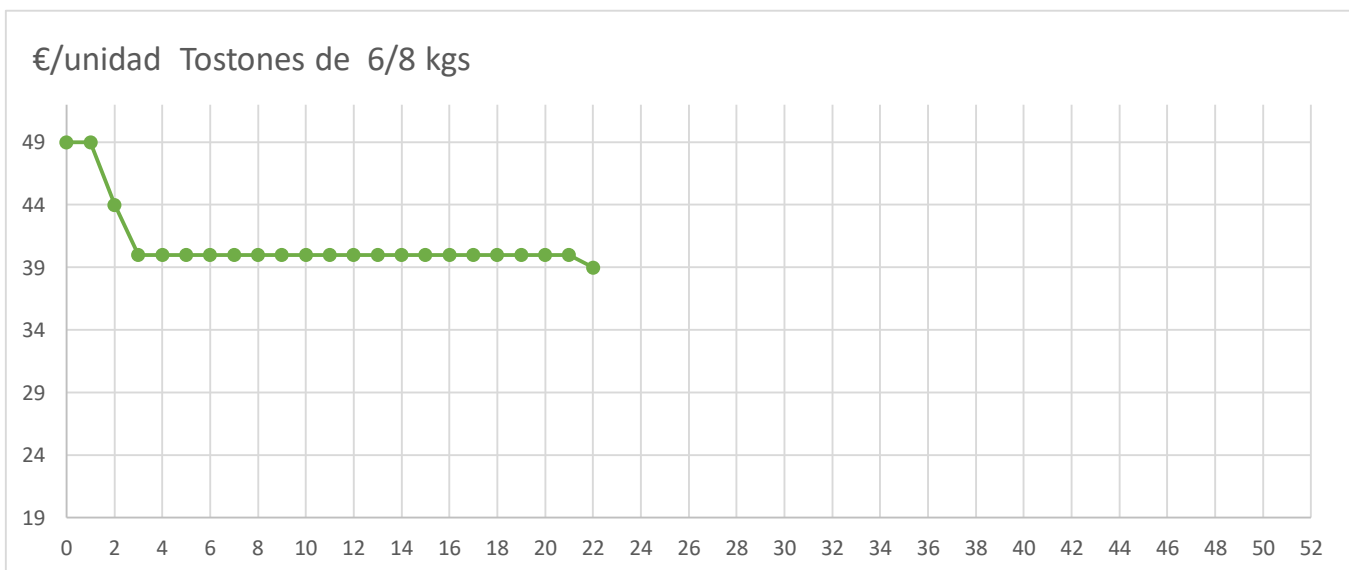

Lonja de Zamora

LECHON

27 de mayo de 2025

	ANTERIOR	ULTIMO	DIF SEMANAL	
Lechón de Gran Partida	90,00	87,00	-3,00	
Lechón de Recogida	81,00	78,00	-3,00	
Tostones de 6/8 kgs.	40,00	39,00	-1,00	
Tostones Sin Hierro	49,00	48,00	-1,00	

Diferencia Anual	
Euro	%
12,00	27%
12,00	35%
-10,00	-37%
-10,00	-30%

SEMANA

SEMANA